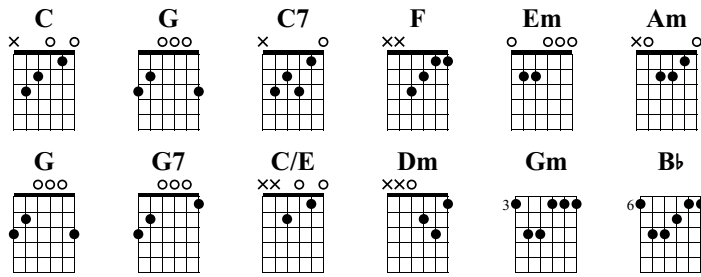

terang bulan

frank goverts & shanelle de lannoy

♩ = 90

melody

1 2 3 4

git. 1

git. 2

C C7 F

let ring

melody

6 7 8 9

Vocals

git. 1

git. 2

F Em Am G G7 F C/E Dm C

let ring ---+ 1