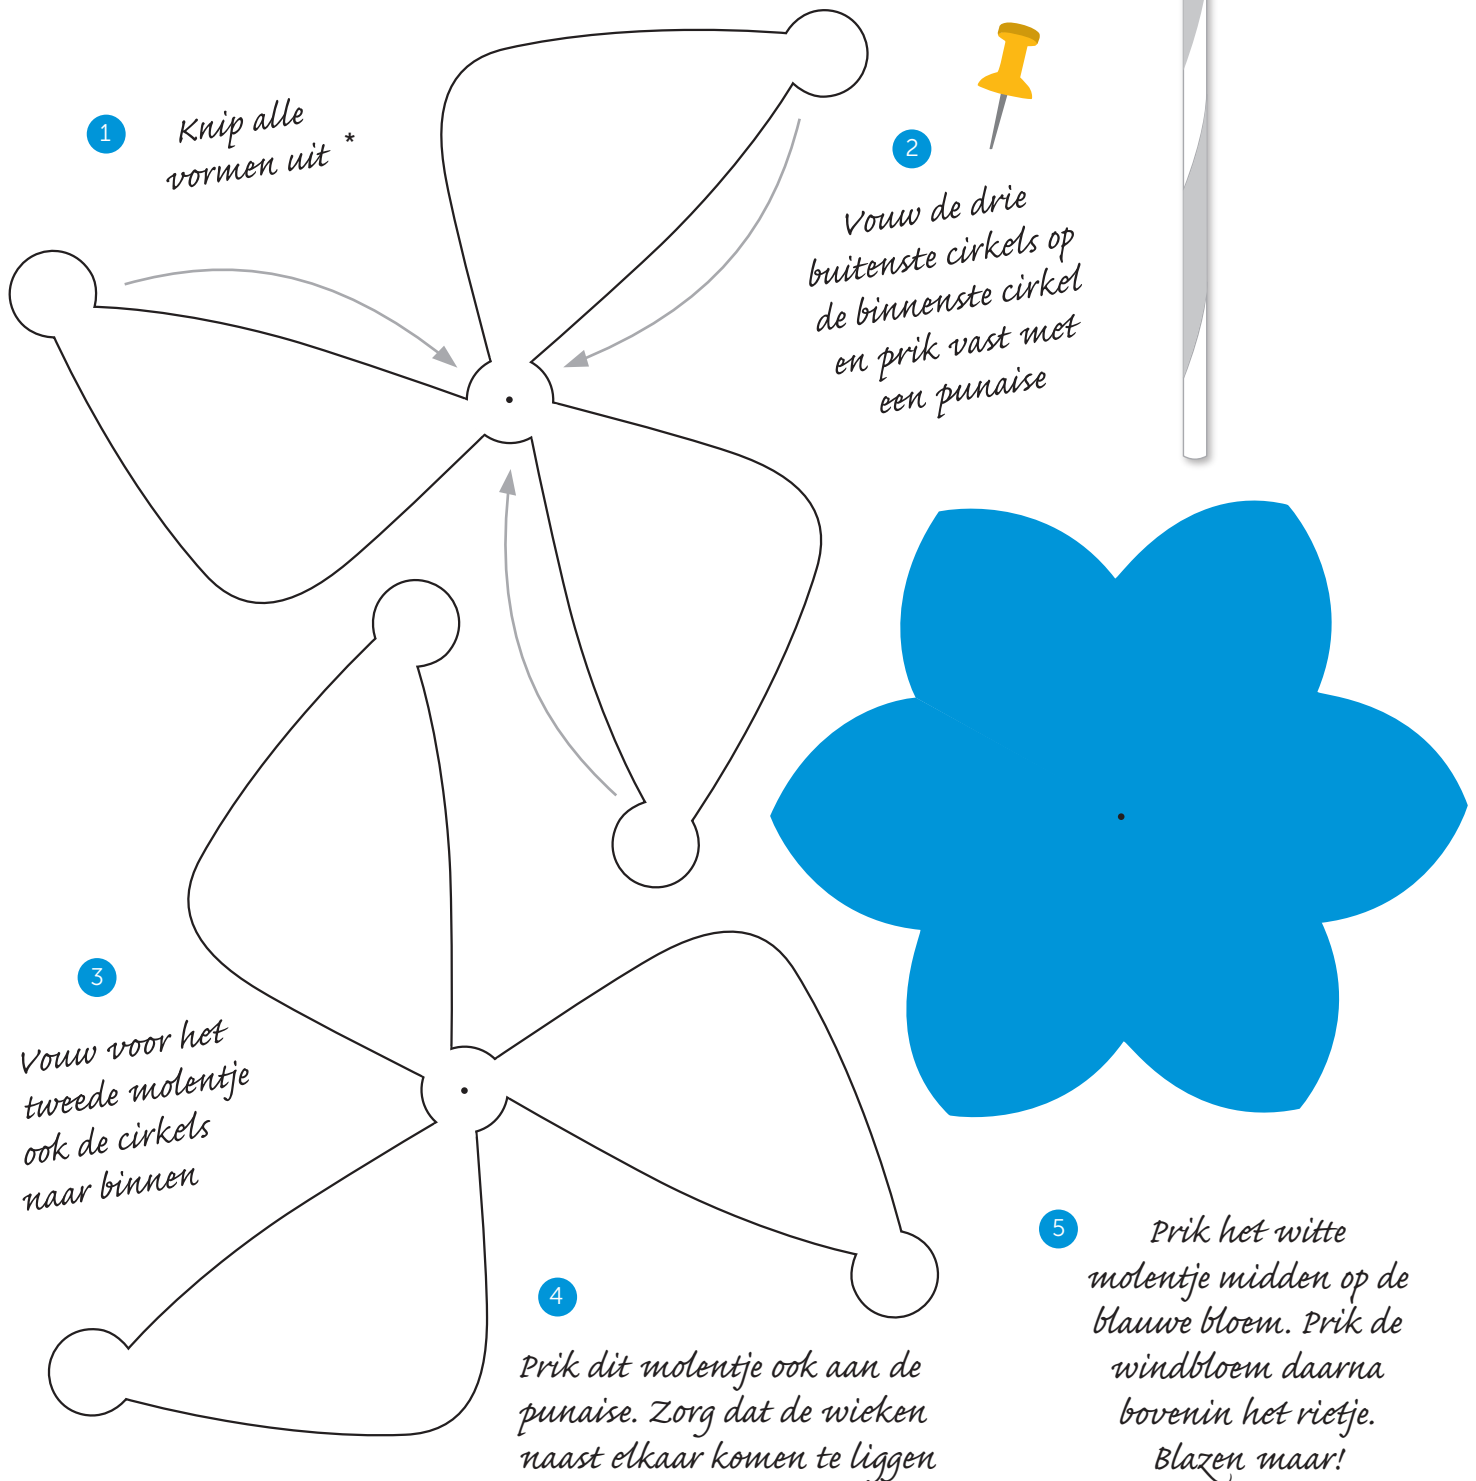

Melati windbloem

Een melati is een typisch Indische bloem. Hij wordt ook wel Indische jasmijn genoemd. De melati is het herdenkingsymbool geworden voor de mensen die tijdens de Tweede Wereldoorlog in Nederlands-Indië en Azië zijn omgekomen, zowel soldaten als burgers. De melati is het symbool van verbondenheid, respect, betrokkenheid en medeleven.

* Tip: Heb je geen kleurenprinter in huis? Knip dan de blauwe bloem uit. Trek hem over op blauw papier en knip de bloem uit.